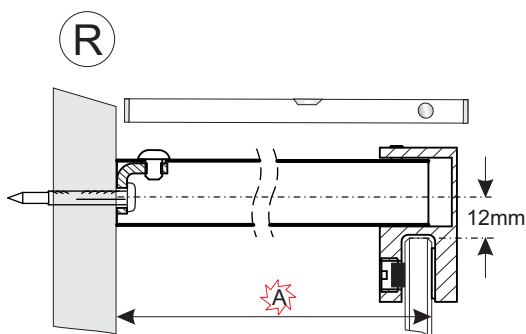

! POZOR ! Rozměry neplatí pro atypické provedení zástěn (GSM*****).
V případě nejasností kontaktujte výrobce.

! ATTENTION ! Dimensions are not valid for atypical screens (GSM*****)
In case of doubt contact producer.

! LET OP ! Deze maten zijn niet te gebruiken voor glas cabines op maat (GSM*****)
In geval van twijfel, neem contact op met de producent.

! UWAGA ! Wymiary nie dotyczą kabin niestandardowych (GSM*****)
W przypadku wątpliwości prosimy skontaktować się z producentem.

! ACHTUNG ! Diese Masse sind nicht gültig bei Massarbeit von Duschtrennungen (GSM*****).
Nehmen Sie bei Unklarheiten Kontakt auf mit Ihrem Hersteller.

! ATTENTION ! Pas tenir compte de ces mesures pour des parois spéciales sur mesure (GSM*****)
N'hésitez pas de contacter le fabricant.

! FIGYELEM ! A méretek nem lehetségesek az egyedi üvegek gyártásakor (GSM*****)
Amennyiben bizonytalan a méretet illetően, kérjük forduljon a gyártóhoz.

! ВНИМАНИЕ ! Данные размеры не действуют на нестандартные шторы (GSM.....).
По всем возникающим вопросам можете обращаться к производителю.