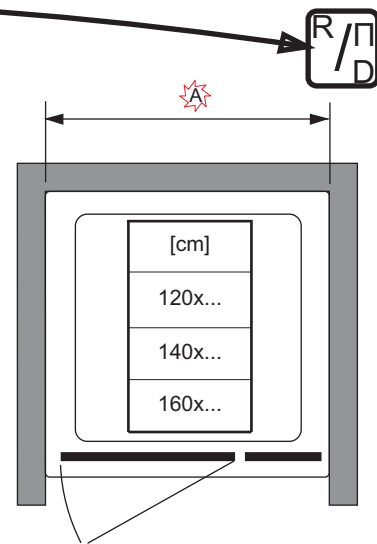

[cm]	A [mm]
120x...	1172±1186
140x...	1372±1386
160x...	1572±1586

! POZOR ! Rozměry neplatí pro atypické provedení zástěn (GSM*****).
V případě nejasností kontaktujte výrobce.

! ATTENTION ! Dimensions are not valid for atypical screens (GSM*****)
In case of doubt contact producer.

! LET OP ! Deze maten zijn niet te gebruiken voor glas cabines op maat (GSM*****)
In geval van twijfel, neem contact op met de producent.

! UWAGA ! Wymiary nie dotyczą kabin niestandardowych (GSM*****)
W przypadku wątpliwości prosimy skontaktować się z producentem.

! ACHTUNG ! Diese Masse sind nicht gültig bei Massarbeit von Duschtrennungen (GSM*****).
Nehmen Sie bei Unklarheiten Kontakt auf mit Ihrem Hersteller.

! ATTENTION ! Pas tenir compte de ces mesures pour des parois spéciales sur mesure (GSM*****)
N'hésitez pas de contacter le fabricant.